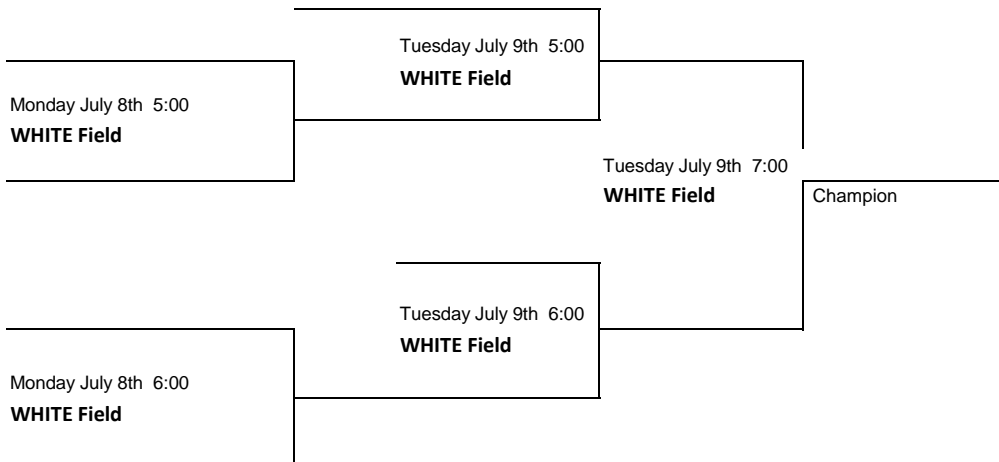

2019 Girls Machine Pitch

GAME SCHEDULE WHITE FIELD

	Mon 3-Jun	Tues 4-Jun	Wed 5-Jun	Thurs 6-Jun	Mon 10-Jun	Tues 11-Jun	Wed 12-Jun	Thurs 13-Jun	Mon 17-Jun	Tues 18-Jun	Wed 19-Jun	Thurs 20-Jun
5:00-6:00 WHITE	1 v 2		1 v 3		3 v 6		4 v 5		1 v 4		5 v 6	
6:00-7:00 WHITE	3 v 4		2 v 5		1 v 5		2 v 3		2 v 6		3 v 4	
7:00-8:00 WHITE	5 v 6		4 v 6		2 v 4		1 v 6		3 v 5		1 v 2	

	Mon 24-Jun	Tues 25-Jun	Wed 26-Jun	Thurs 27-Jun	Mon 1-Jul	Tues 2-Jul	Wed 3-Jul	Thurs 4-Jul
5:00-6:00 WHITE	4 v 6		3 v 6		1 v 6		Holiday	Holiday
6:00-7:00 WHITE	2 v 5		1 v 5		2 v 3		Holiday	Holiday
7:00-8:00 WHITE	1 v 3		2 v 4		4 v 5		Holiday	Holiday

	Saturday 15-Jun
9:00 WHITE	1 v 2
9:00 BLUE	3 v 4
10:00 WHITE	5 v 6
10:00 BLUE	1 v 3
11:00 WHITE	2 v 5
12:00 WHITE	4 v 6

- Team 1   **FROST LUMBER**
- Team 2   **ONSHORE COMPANIES**
- Team 3   **ARCHIE CHIASSON III**
- Team 4   **KIWANIS CLUB**
- Team 5   **AMERICAN MATTRESS OUTLET**
- Team 6   **BLOCK LAW FIRM**